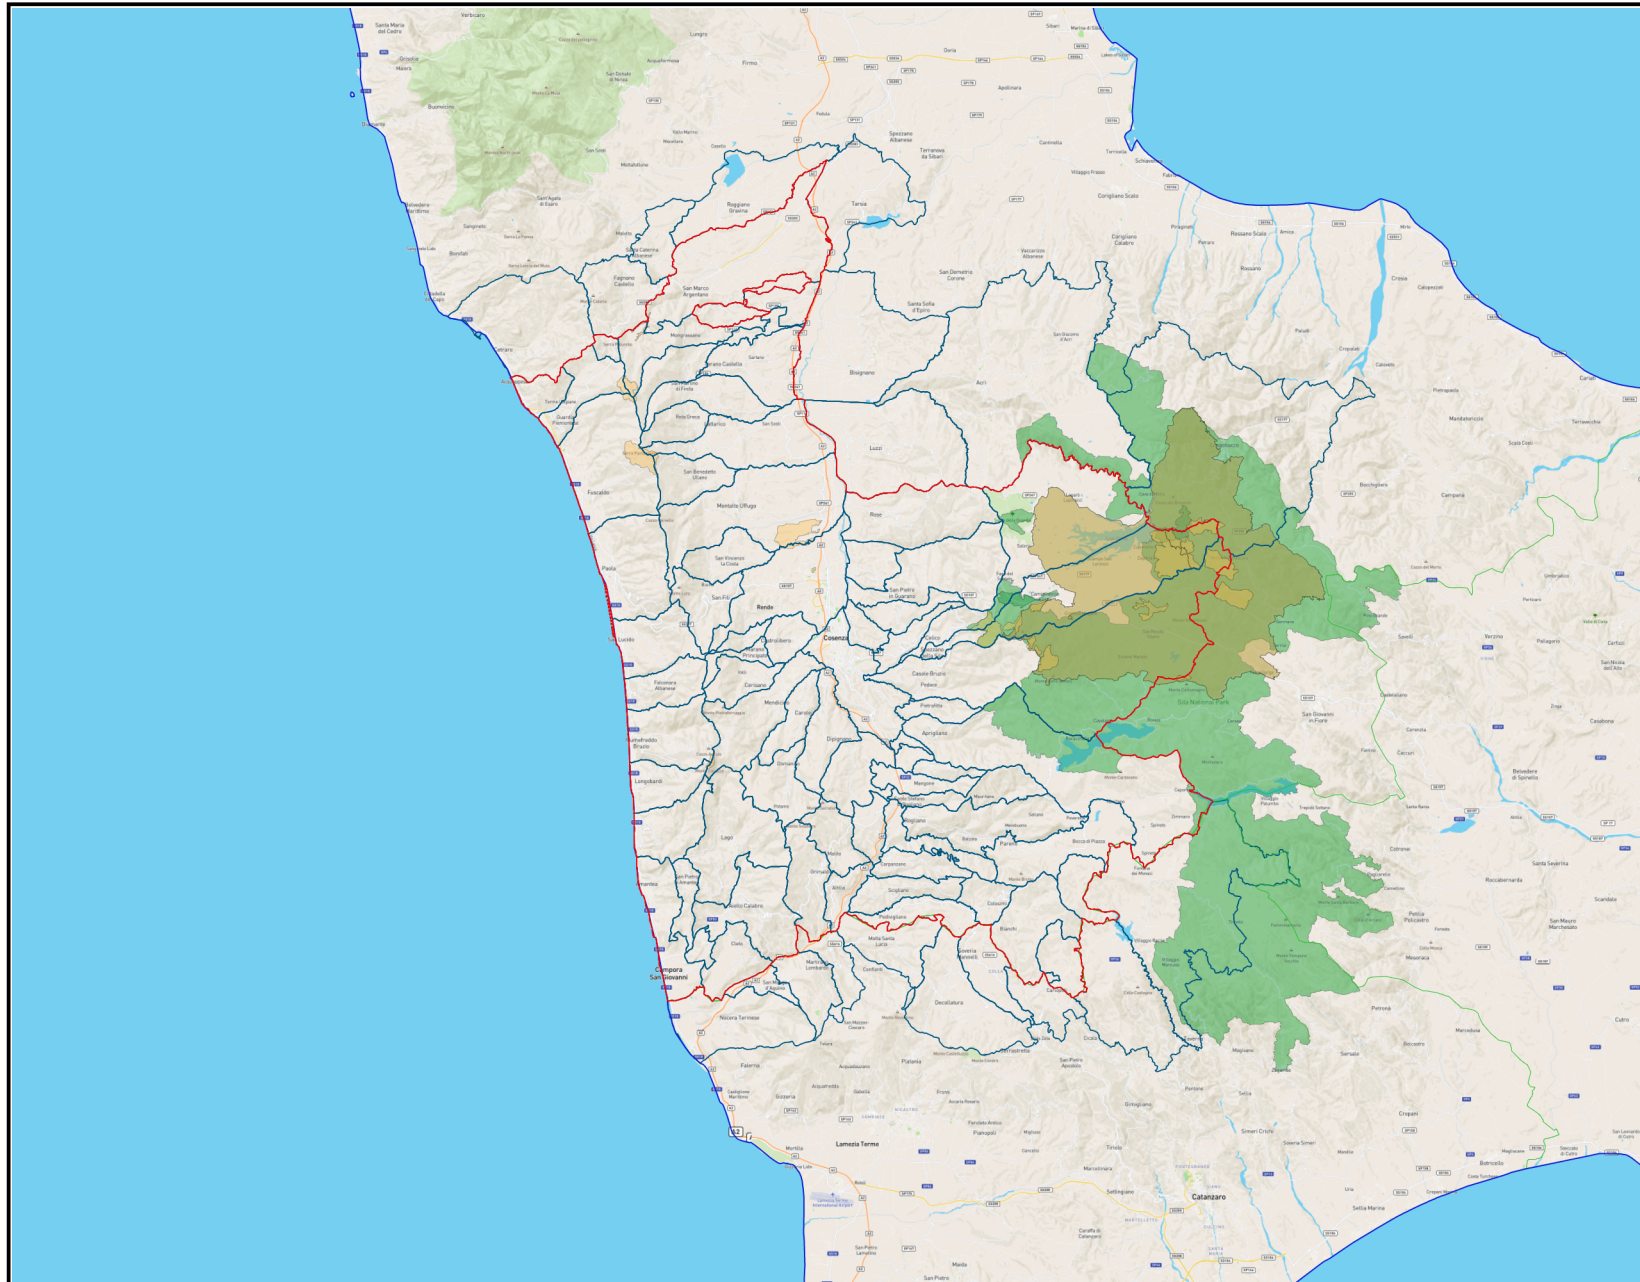

SISTEMA INFORMATIVO ATC CS3

Legenda

-  IBA
-  RAMSAR
-  EUAP (PARCHI)
-  ZPS
-  SIC-ZSC
-  COMUNI
-  PROVINCE
-  REGIONI
-  CONFINI ENTE

Scala 1:600.000